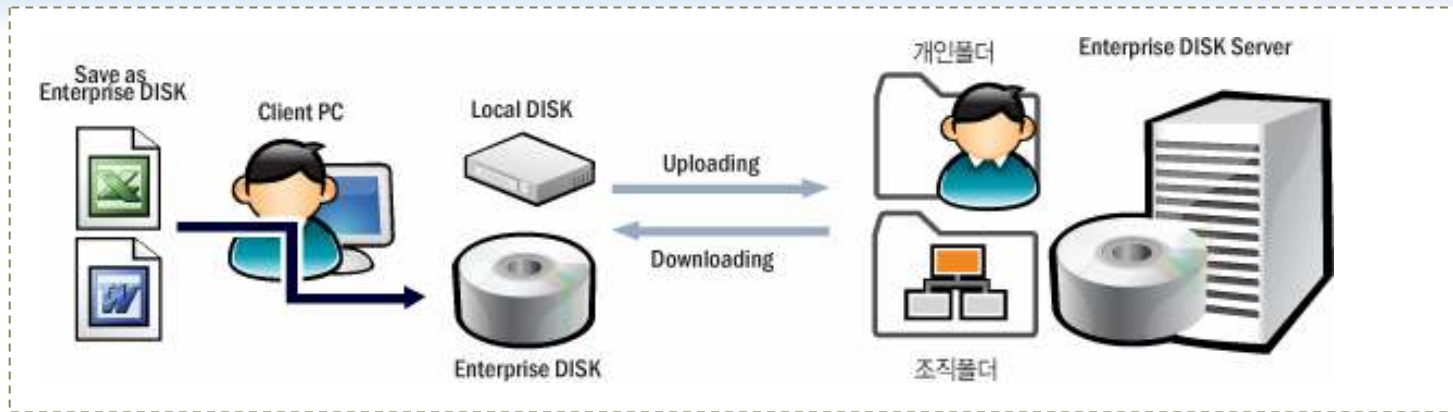

미래를 개척하는
현대중공업

서울특별시
강남교육청
SANGNAM EDUCATION CENTER

ANTHOLOGY SOLUTIONS

전사적 파일관리 시스템

ENTERPRISE DISK

작동원리

특장점

- MS 윈도우의 기업 디스크로 표시
- MS오피스에서 파일저장 및 열기
- 개인파일저장공간 및 협업을 위한 조직파일저장공간
- 조직계층에 기반한 조직폴더 자동생성
- 협업을 위한 조직 공유폴더 생성
- 타부서 및 특정 사용자 폴더 접근권한 제어
- 퇴사자 및 부서통합에 대비한 폴더 이동
- 문서보안(DRM) 소프트웨어와 연동