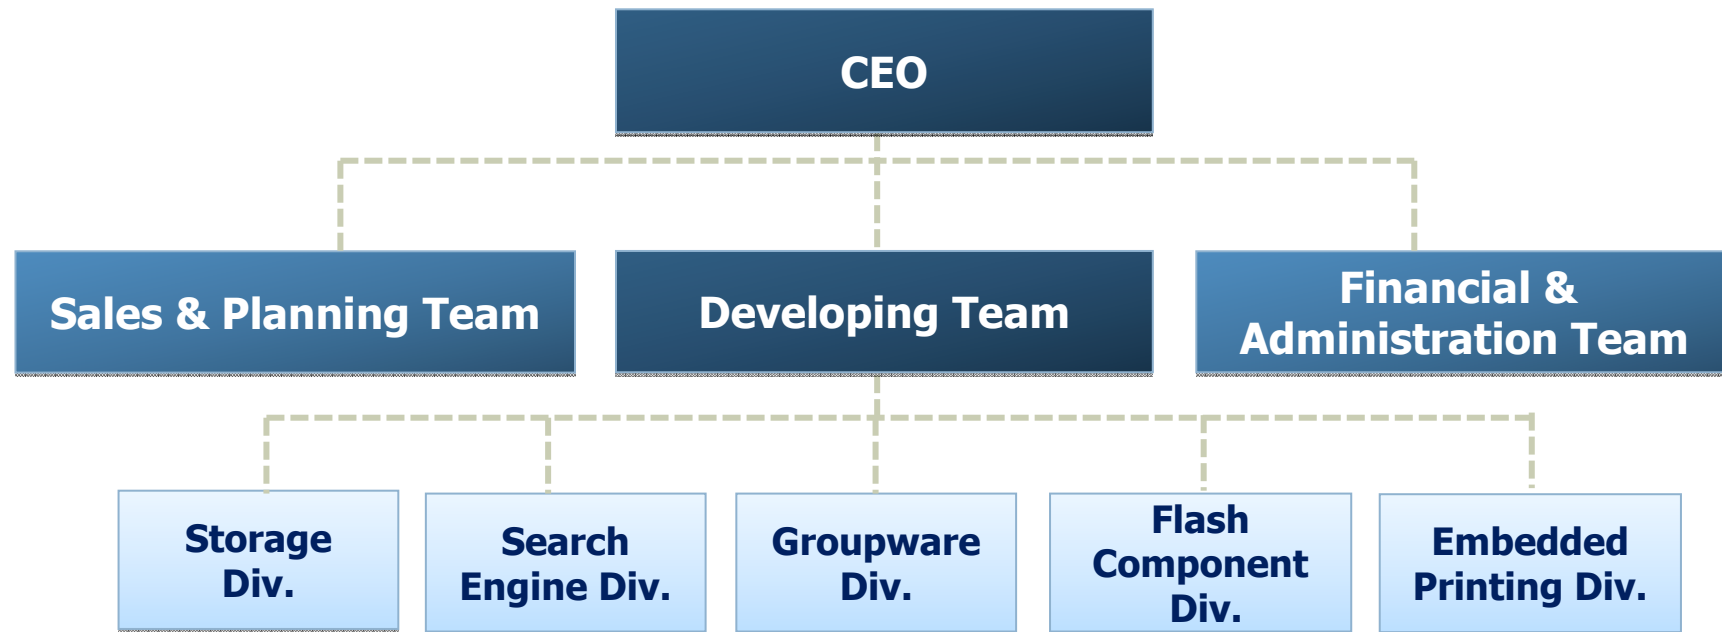

대검찰청 통합검색 시스템 구축

천안대학교 스토리지 솔루션 구축

중앙대학교, 경희대학교 통합 검색 시스템 구축

천리안 이지드라이브 솔루션 구축 (서비스명: 디스크팻)

삼성화재 콜센터 DB 검색시스템 구축

데이콤 웹하드 개발 프로젝트 수행

검색엔진 심마니 인수

Organization