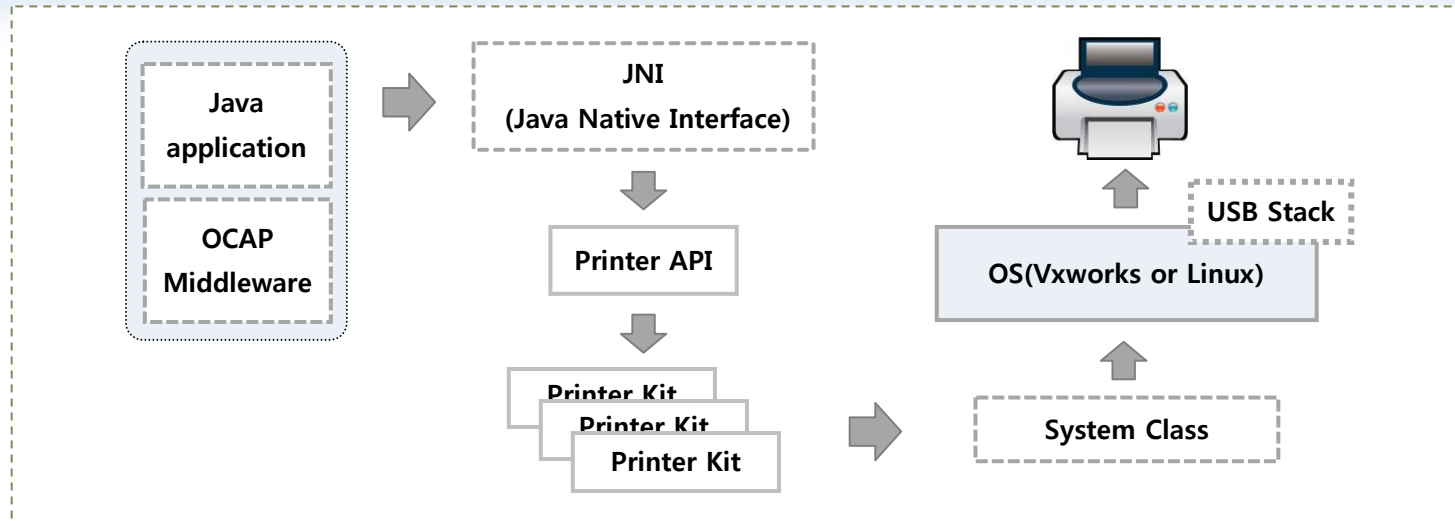

데이터의 숨은 의미를 알려주는 차트 솔루션

ChartEDITOR

작동원리

특장점

- 모든 웹서버 지원
- 애니메이트 그래프 기능 지원
- 차트 프린팅 기능 지원
- 사용자 지정에 의한 차트 혼합 기능
- 차트 동적 갱신 기능
- 이미지 파일변환 기능
- 커스터마이징 서비스 기능 제공

임베디드 기기에서의 프린팅 환경을 지원하는 타이디프린팅

TIDY PRINTING

시스템구성

특장점

- 특정 OS플랫폼에 프린터 드라이버가 종속되지 않도록 함
- 운영체제별로 프린터 드라이버를 설치할 수 있도록 연계
- 임베디드 장비의 한정된 용량을 절감
- PRO-FORK방식을 취하므로 속도 향상
- 최소 리소스만을 사용하므로 같은 용량과 성능의 시스템에서 보다 많은 사용자와 트래픽 처리

Contacts

- 전화문의를 통해 더 자세한 설명과 궁금사항을 해결할 수 있습니다.