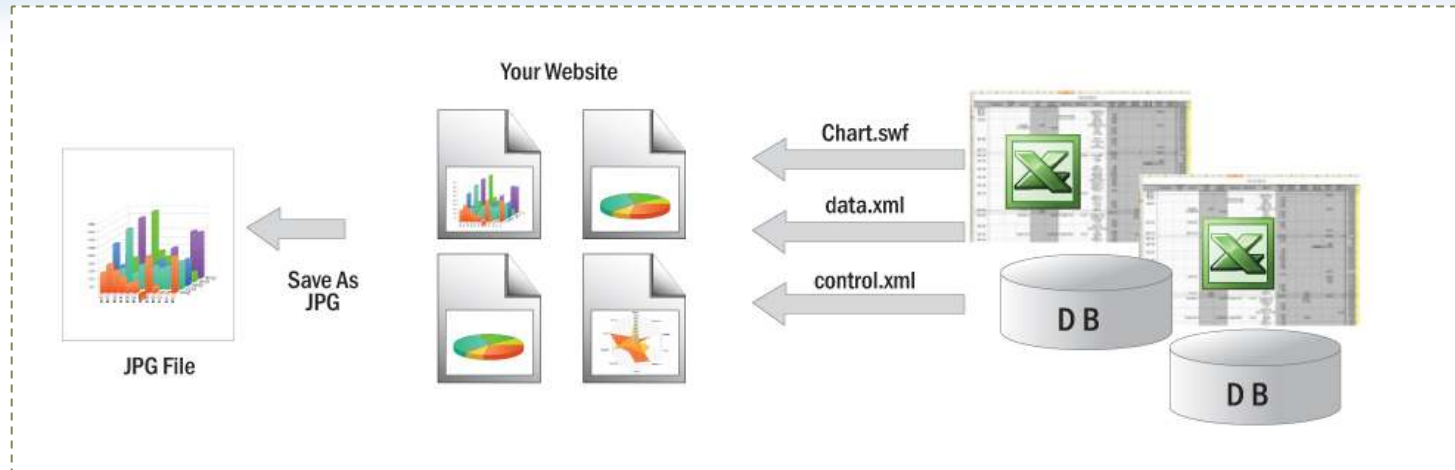

데이터의 숨은 의미를 알려주는 차트 솔루션

ChartEDITOR

작동원리